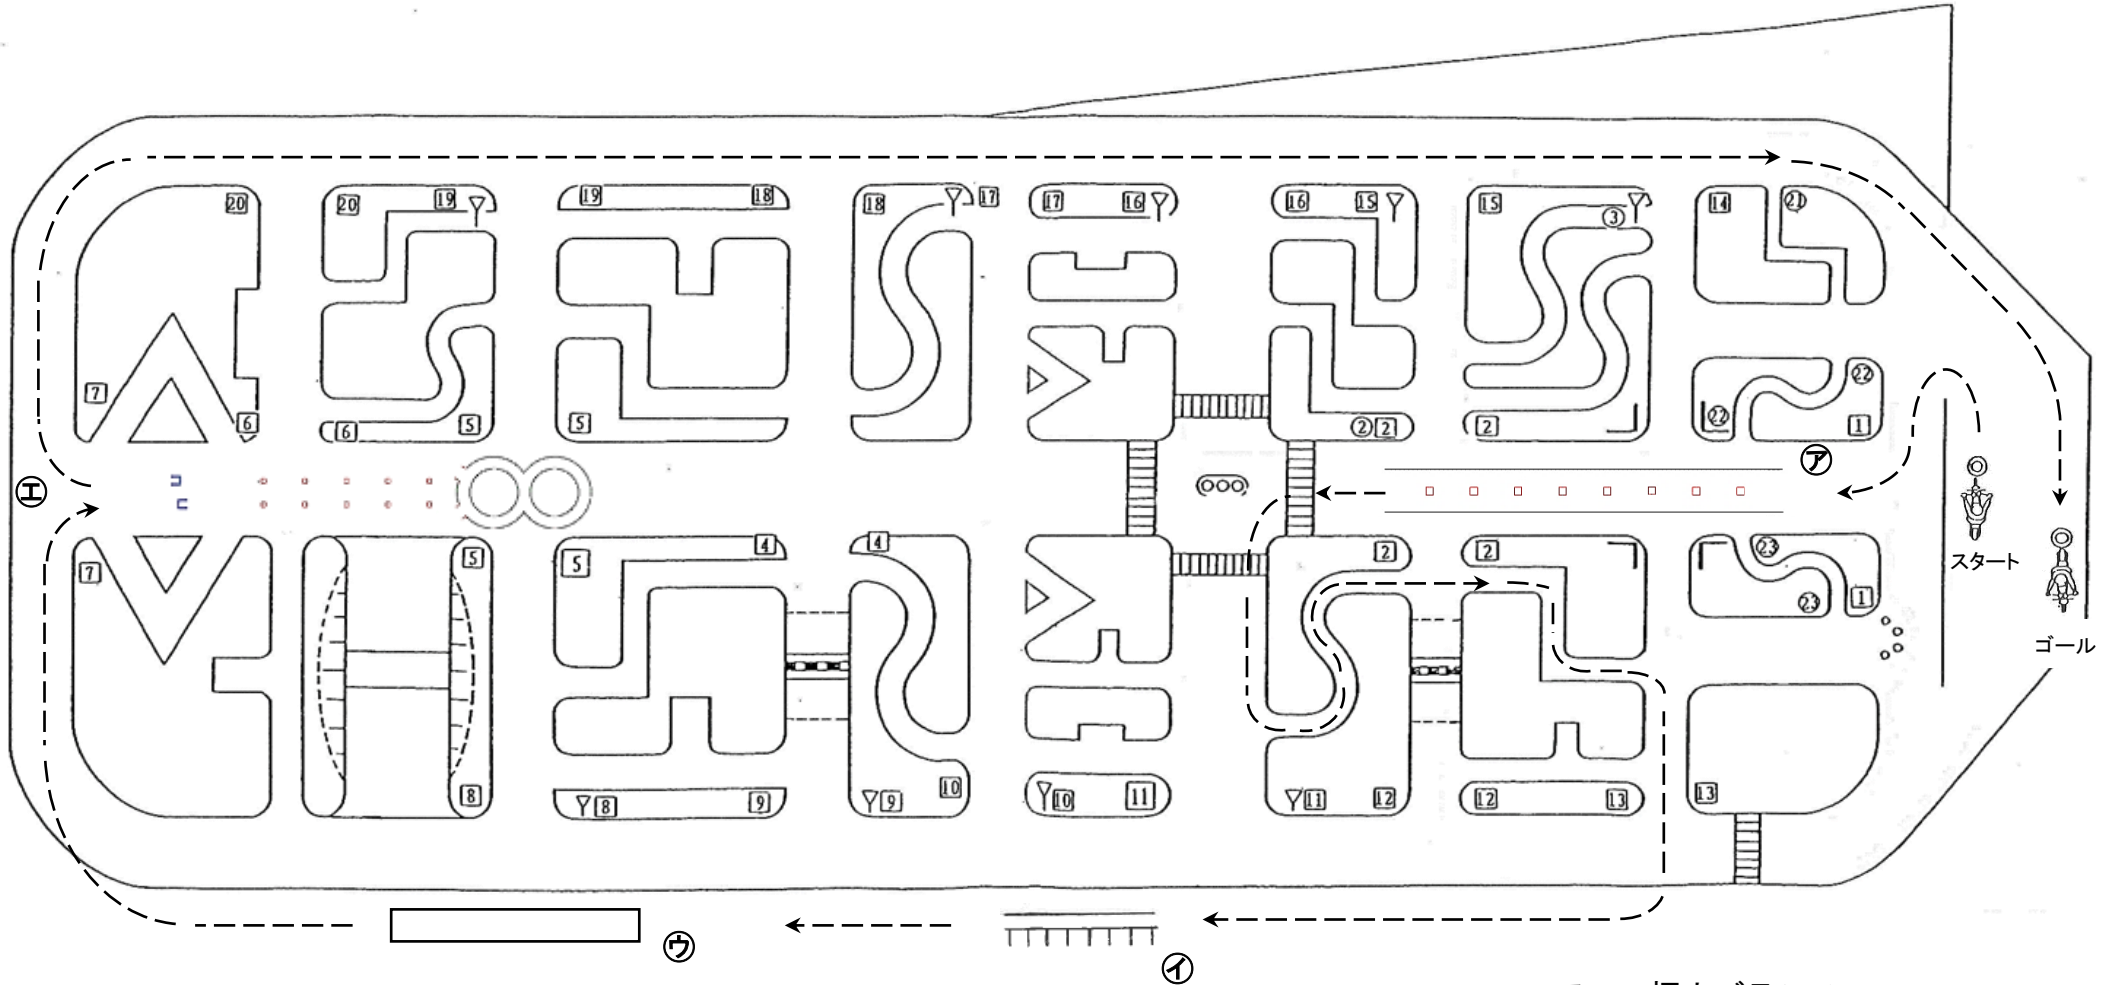

技能走行コース

岩手県自動車運転免許試験場

- ア. 極小バランス
- イ. ブレーキング
- ウ. ストレートブリッジ
- エ. コンビネーションスラローム