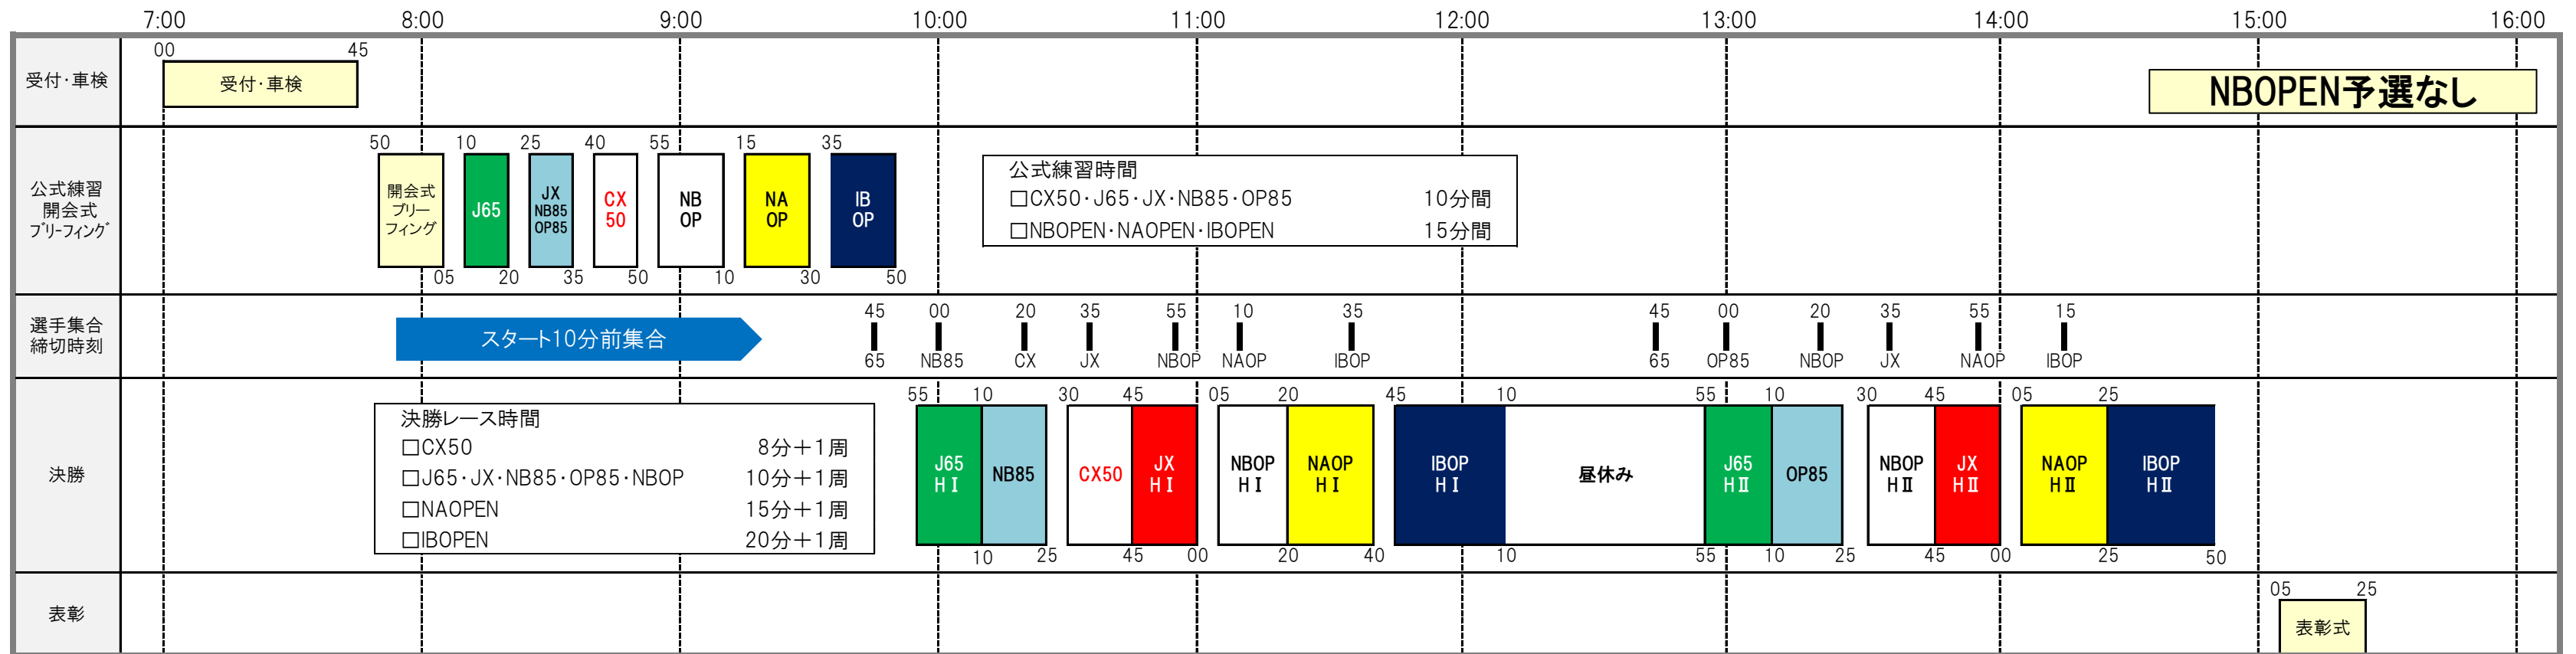

# 2019 MFJ全道モトクロス選手権シリーズ 基準タイムスケジュール

MFJ北海道モトクロス部会

※エントリー状況、予選の有無、天候、レースの進行状況などによってタイムスケジュールを変更する場合があります。  
 ※他クラスとのダブルエントリーに際しては、基準タイムスケジュールを踏まえ体調管理等自己責任でお願いします。