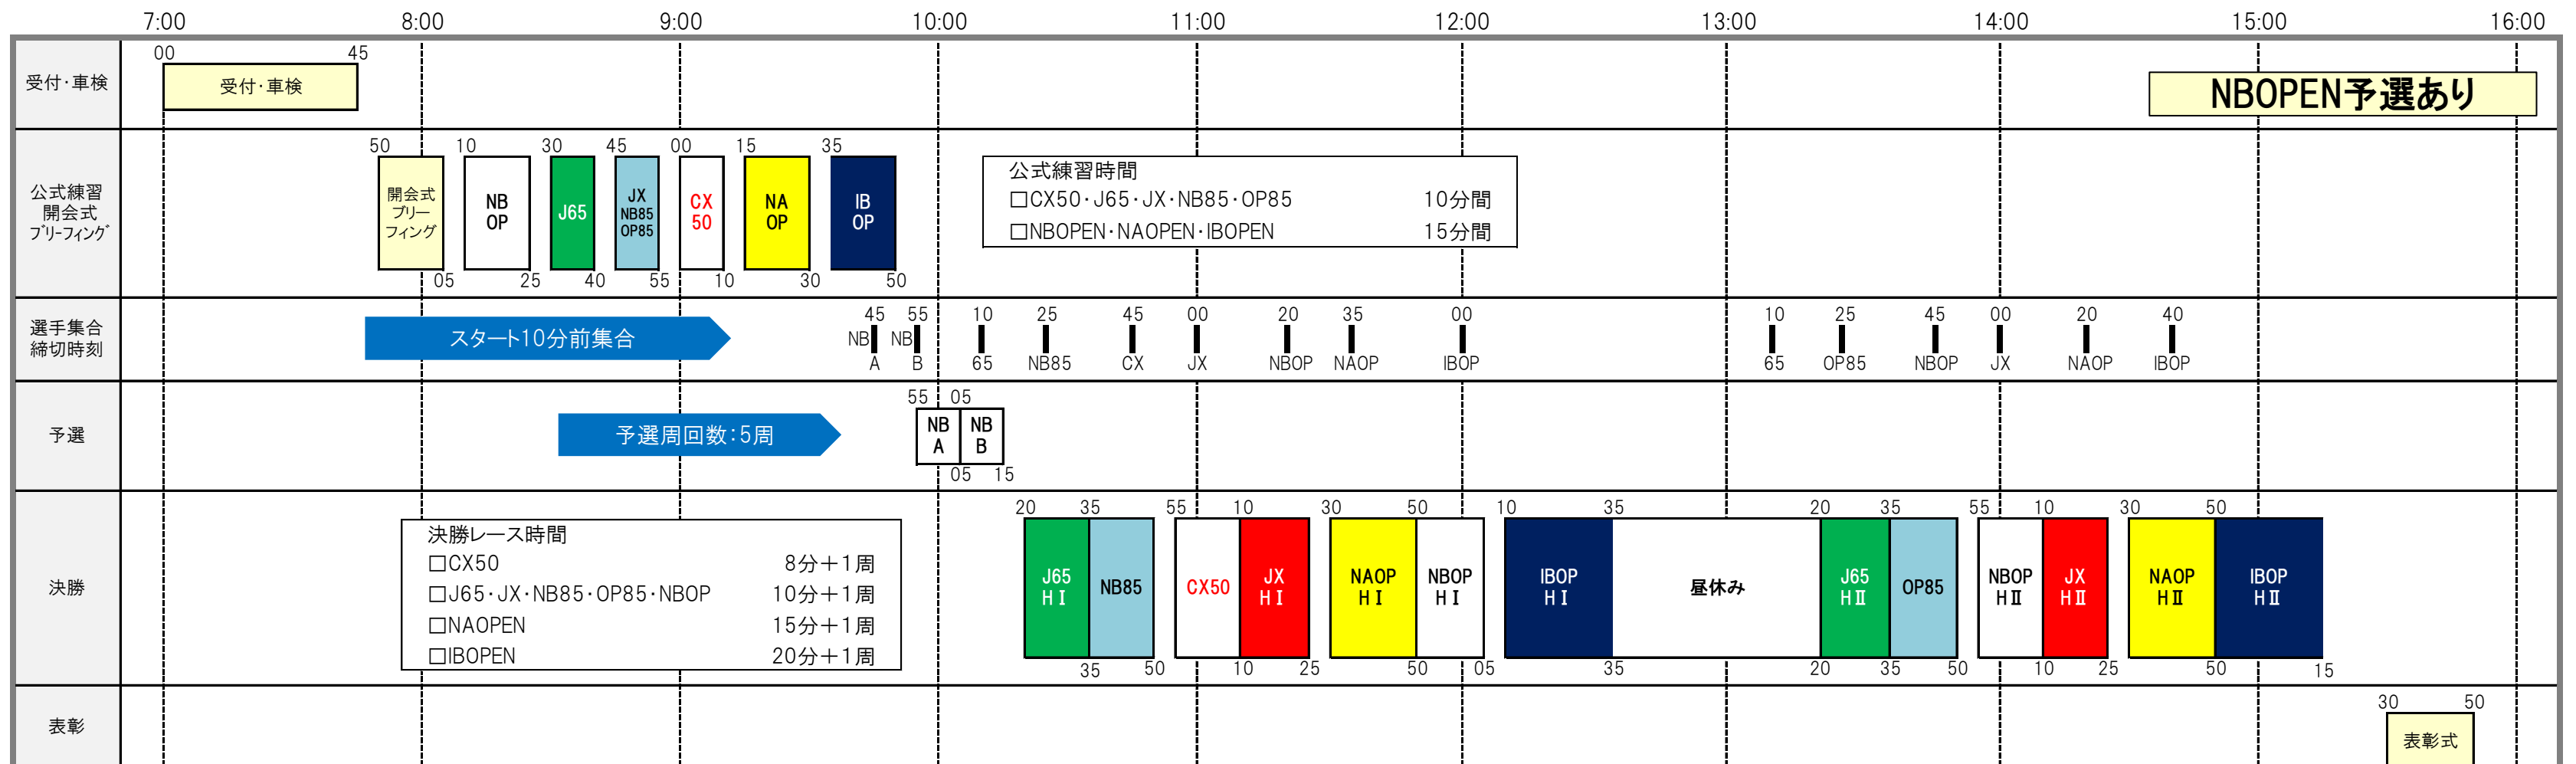

# 2019 MFJ全道モトクロス選手権シリーズ 基準タイムスケジュール

MFJ北海道モトクロス部会

※エントリー状況、予選の有無、天候、レースの進行状況などによってタイムスケジュールを変更する場合があります。  
 ※他クラスとのダブルエントリーに際しては、基準タイムスケジュールを踏まえ体調管理等自己責任でお願いします。