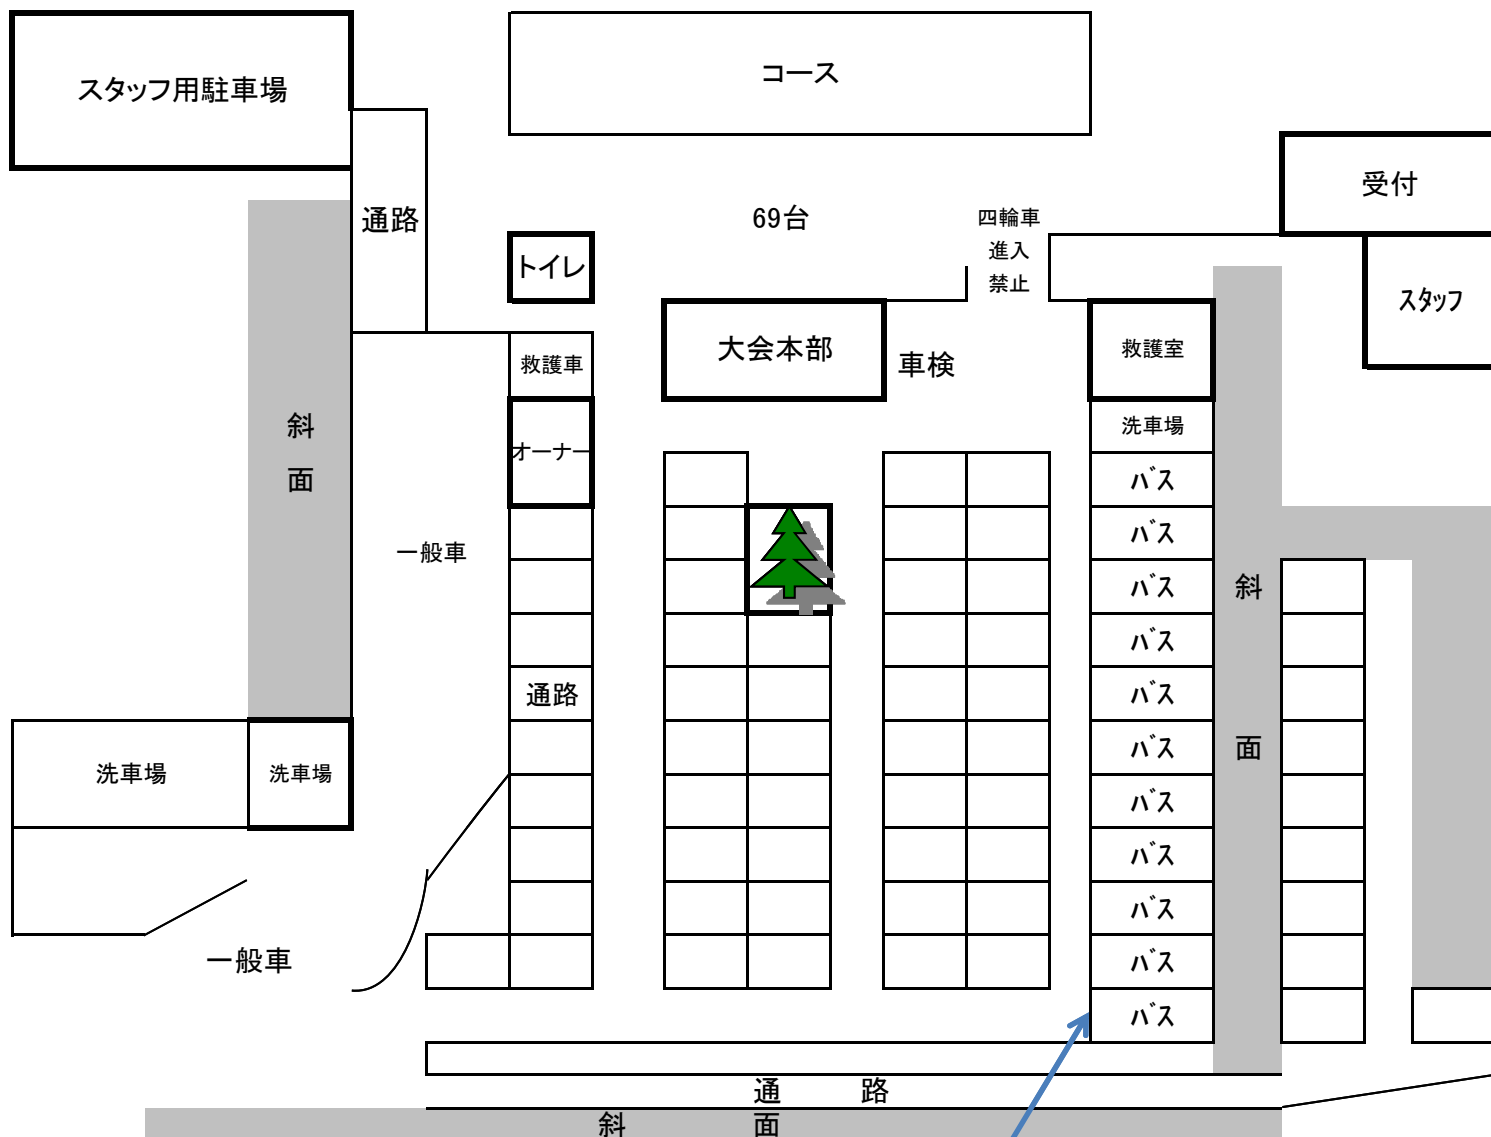

# ご案内

この度は、中国モトクロス選手権シリーズ第1戦山口大会にご参加いただき誠に有難うございます。参加に際して施設の利用等で注意点を申し上げますので、下記の事項を必読頂きご理解、御協力の程よろしくお願ひいたします。

パドックのサイズ奥行5m幅4.5mです 枠内への駐車を遵守してください  
コースターやローザなどの大型はバスエリアをお願いします [こちら](#)

**注:25日(土曜日)の練習走行は、15:00まで(タイスケは前日までにFacebookにupします)  
天候等のコース状況では練習が出来ない場合がございます。**

☆洗車場について 指定された場所以外での洗車は、かたくお断りいたします

☆ゴミについて 各自出されたゴミはお持ち帰りいただいております。必ずお持ち帰りください。タイヤも含まれます！！

☆パドック設営は、無駄なスペースを取らずに譲り合ってください。

**施設利用については、マナーを守りましょう！**