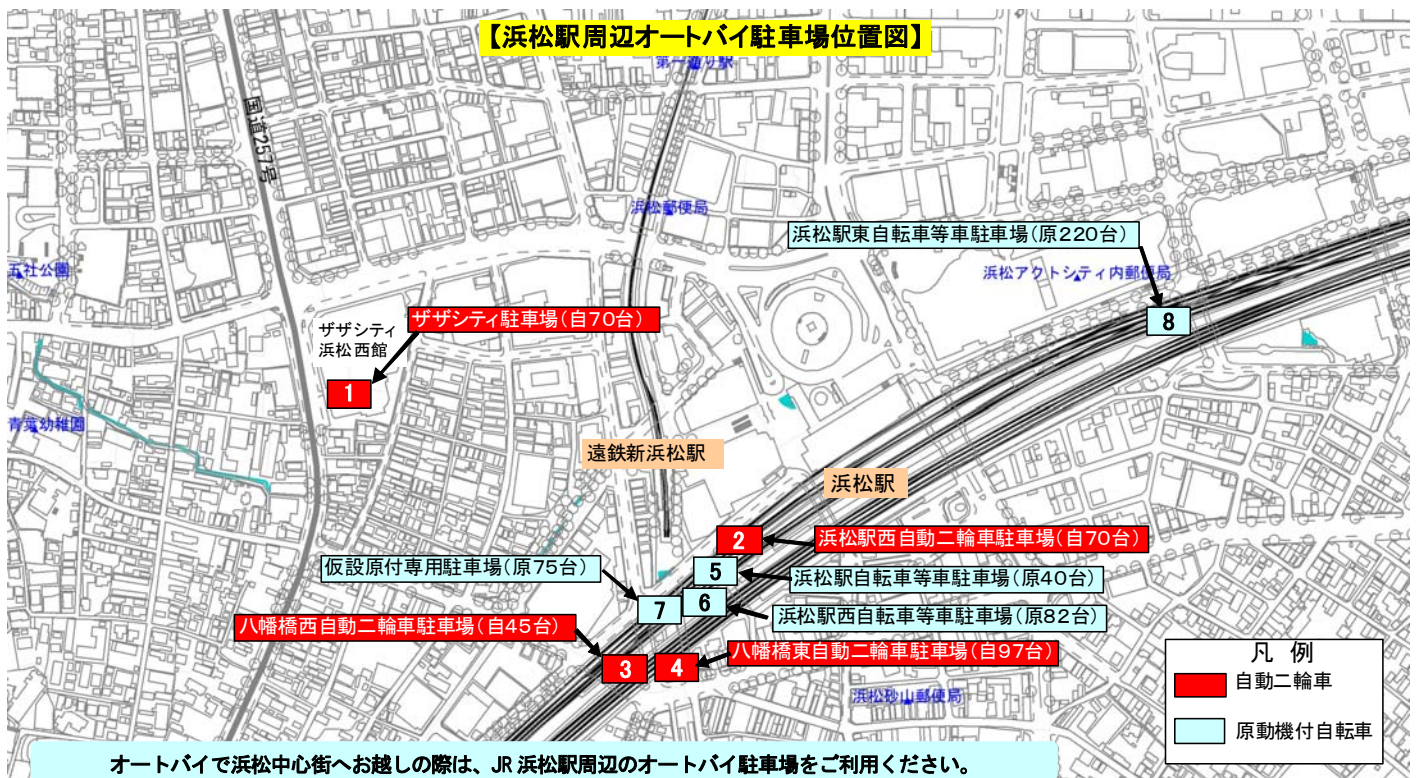

# 浜松駅周辺オートバイ駐車場マップ

## 浜松駅周辺オートバイ駐車場の概要

区分	駐車場名	所在地	収容台数	駐車料金
自動二輪車 	1 ザザシティ自動二輪車駐車場	鍛冶町	70台	無料
	2 浜松駅西自動二輪車駐車場	砂山町	70台	
	3 八幡橋西自動二輪車駐車場	海老塚町	45台	
	4 八幡橋東自動二輪車駐車場		97台	
原動機付自転車 	5 浜松駅自転車等駐車場	砂山町	40台	
	6 浜松駅西自転車等駐車場		82台	
	7 仮設原付専用駐輪場		75台	
	8 浜松駅東自転車等駐車場		220台	