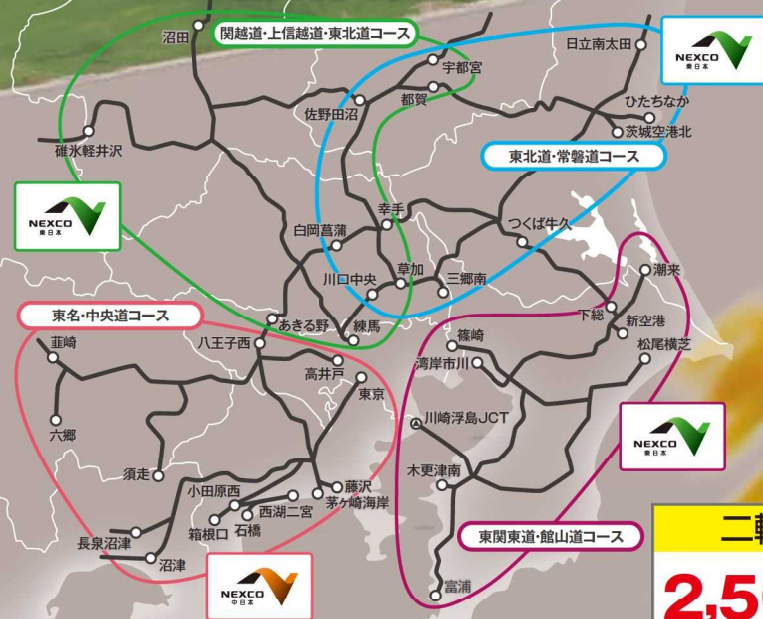

おトクに楽しむ、いいトコめぐり
速旅
はやたび

ETCドライブ割引
ドラ割

ETC限定
二輪車

ウェブサイトによる
事前申込制

定額料金で乗り降り自由!!

首都圏 ツーリングプラン

対象期間 平成29年7月14日(金)~11月30日(木)

真っ青な空、色づく紅葉
愛車と共にめぐる旅

各コースの対象エリア内が
乗り降り自由!

平成29年7月3日より
申込受付開始

二輪車	利用期間
2,500円	連続する最大2日間

首都圏ツーリングプラン

対象エリア路線図

お申し込み方法

「首都圏ツーリングプラン」のご利用には事前のお申し込みが必要です。
 ※お申し込みの際は、登録事項の入力に誤りがないようにご注意ください。
 NEXCO東日本ホームページ「ドラぷら」よりお申し込みください。

- ご希望のコースと利用開始日を選択
 - お名前やETCカード番号、ご利用になる二輪車のナンバープレート情報を入力
 - 申込完了!
- ご登録のETCカードにて利用開始日よりツーリングをお楽しみください。