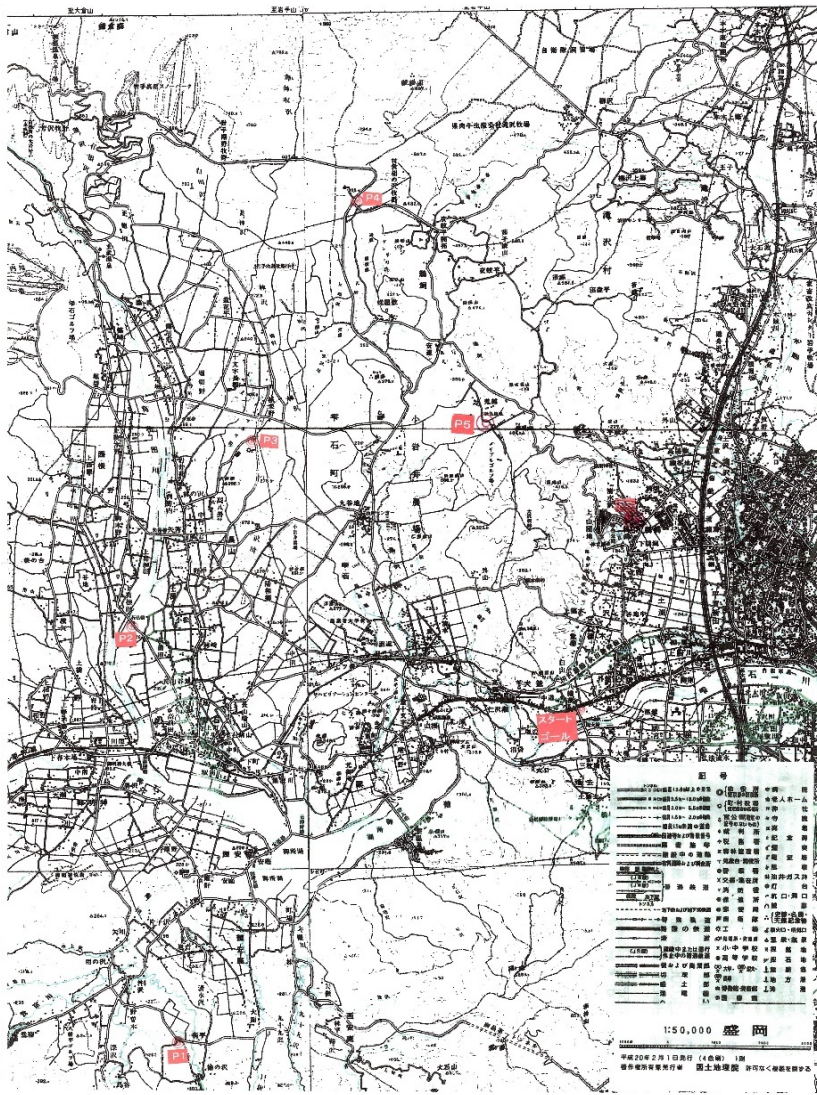

設定コース地図 (約60Km)

P 1

P 2

P 3

P 4

P 5