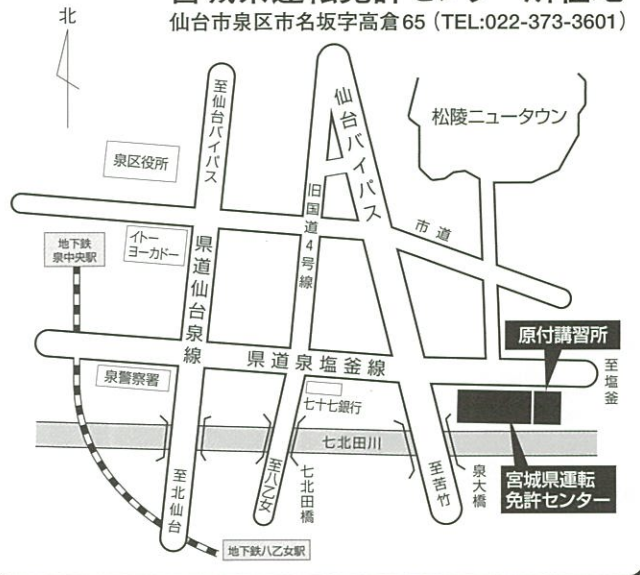

2017グッドライダーミーティング宮城

参加資格

グッドライダー・防犯登録に加入している車両
 ※未加入の方は加入して参加して下さい
 運転経験の浅い方、あまり運転に自信のない方におすすです!!

参加クラスと定員

初級クラス(初めての方、基本を学びたい方は初級から) 20名
 一般クラス20名 ※5月21日はレディス・9月3日はシニア(各20名)一般各20名

開催日及び会場

4月30日(日) 免許センター原付講習所
 ※5月21日(日) 免許センター原付講習所
 ※9月3日(日) 免許センター原付講習所
 10月7日(土) スポーツランドSUGO
 希望者には高速体験走行有り

- (タイムスケジュール)
 受付AM9:00(この時間までに集合してください)
 終了はPM15:00頃の予定です
- (カリキュラム)
 慣熟走行・ブレーキング・パイロンスラローム
 千鳥・一本橋・危険回避・二人乗講習

参加車両

原付~自動二輪まで

参加料

¥2,000(昼食、保険料を含みます)
 (※SUGO会場は¥4,000となります)

会場略図

宮城県運転免許センター所在地
 仙台市泉区市名坂字高倉65 (TEL:022-373-3601)

快適・安全ツーリングは、我流をなくして基本フォームの習得から

◆お申込先販売店(順不同)

(青葉区)

- 早坂サイクル商会(上杉)..... 222-8969
- ティーズ/センター店(八幡)..... 727-6737
- ティーズ(八幡)..... 225-2755
- 早坂サイクル商会/旭ヶ丘(旭ヶ丘) 276-3050
- 早坂サイクル商会/大手町(大手町) 261-0666
- 早坂サイクル商会/MS大手町(大手町) 217-6855
- 早坂サイクル商会/八幡町(八幡) 301-7123
- TOWNS/北六(梅田町)..... 234-1984
- TOWNS/台原(藤松)..... 301-2736
- YOU SHOP黒松(双葉ヶ丘)..... 234-3582
- 丹野輪業商会(大町)..... 223-2576
- 丹野輪業商会/黒松(藤松)..... 271-6362
- バイカーズ(台原)..... 234-6308
- moto crew(川平)..... 278-9955

(泉区)

- 早坂サイクル/ANNEX(松森)..... 375-8481
- 早坂サイクル/バイパス(松森)..... 374-7856
- ホンダドリーム仙台泉(松森)..... 772-7321
- モトセクション(上谷刈)..... 375-2965
- BIKE SHOPウイニングラン(山の寺) 218-0526

(宮城野区)

- 服部カワサキR4(岩切)..... 255-7697
- 服部カワサキ(福田町)..... 258-1724
- マコトレジャーハウス(中野)..... 258-9878
- SBSみやぎの(小鶴)..... 252-6040
- サイクルパーク半沢(東仙台)..... 256-1750
- サイクルパーク半沢/幸町(幸町) ... 256-1740